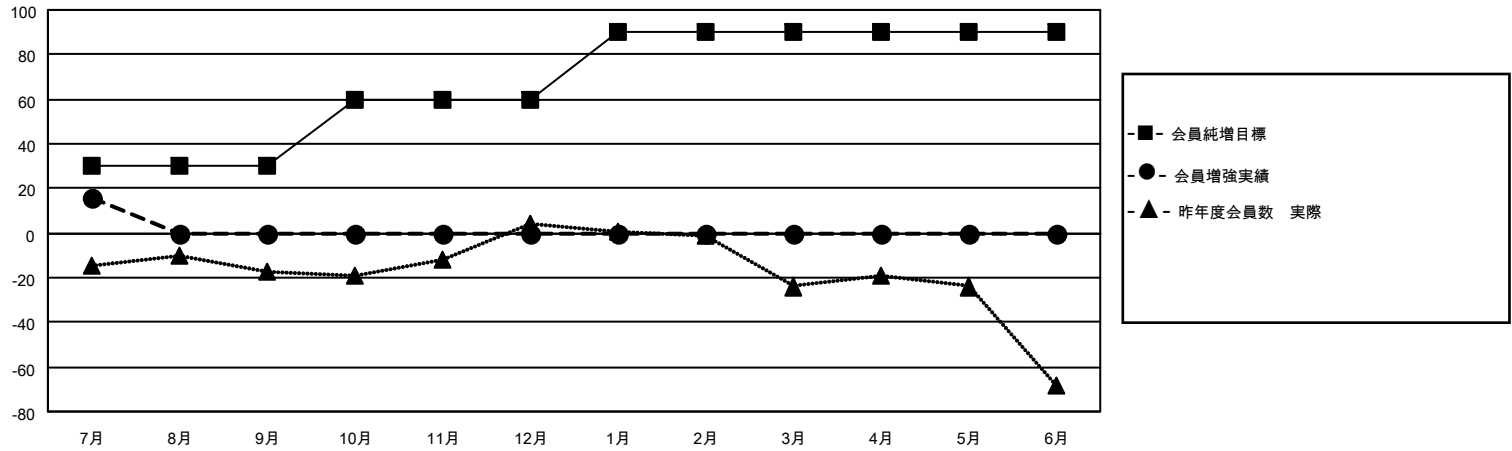

# MONTHLY MEMBERSHIP PROGRESS REPORT

地域 JAPAN

District 337 B

Results as of: 7/31/2021

クラブ				名			
結果：2021-2022				結果：2021-2022			
四半期	新クラブ目標	新クラブ	解散クラブ	四半期	会員純増目標	会員増強実績	退会者(転籍を含む)実際
7月/8月/9月	0	0	0	7月/8月/9月	30	33	16
10月/11月/12月	0	0	0	10月/11月/12月	30	0	0
1月/2月/3月	0	0	0	1月/2月/3月	30	0	0
4月/5月/6月	0	0	0	4月/5月/6月	0	0	0

新クラブ目標及び実績累計

会員目標及び実績累計

解散クラブ: 0	22 CLUBS OF 64 一名以上の新会員を登録	<b>男女別</b> 男性 1,854 (80.96%) 女性 436 (19.04%)
<b>退会者</b> 物故会員 1 クラブ解散 0 その他 15 合計 16	<a href="#">会員累計データを見るには、ここをクリック</a>	世帯主/家族会員合計 579 国際会費半額の家族会員 317