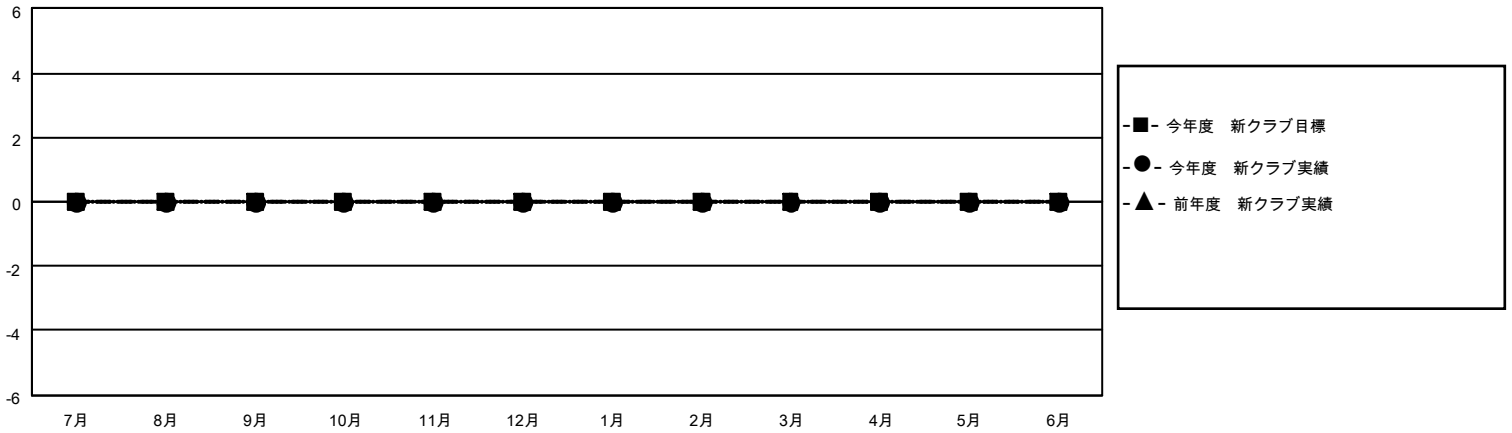

MONTHLY MEMBERSHIP PROGRESS REPORT

地域 JAPAN

District 337 B

Results as of: 7/31/2021

クラブ				名			
結果：2021-2022				結果：2021-2022			
四半期	新クラブ目標	新クラブ	解散クラブ	四半期	会員純増目標	会員増強実績	退会者(転籍を含む)実際
7月/8月/9月	0	0	0	7月/8月/9月	30	33	16
10月/11月/12月	0	0	0	10月/11月/12月	30	0	0
1月/2月/3月	0	0	0	1月/2月/3月	30	0	0
4月/5月/6月	0	0	0	4月/5月/6月	0	0	0

新クラブ目標及び実績累計